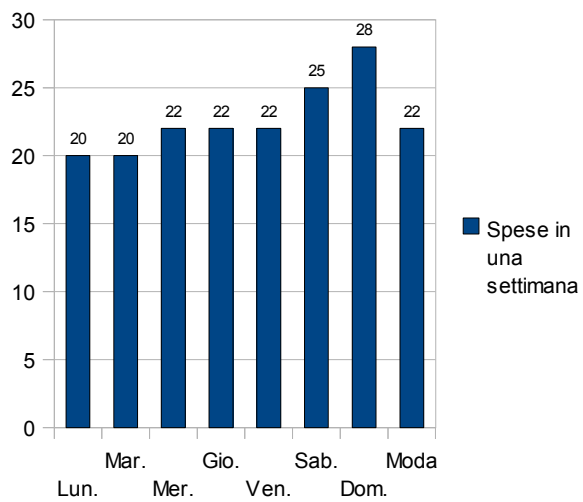

Mediana

Spese in una settimana

Lun.	Mar.	Mer.	Gio.	Ven.	Sab.	Dom.
20	20	22	22	22	25	28

Mediana

Mediana
22

Media

Spese in una settimana

Lun.	Mar.	Mer.	Gio.	Ven.	Sab.
20	20	22	22	22	25

Media

Dom.	Media
28	22,71

Moda

Spese in una settimana

Lun.	Mar.	Mer.	Gio.	Ven.	Sab.	Dom.	
20		20	22	22	22	25	28

Moda

Moda

22