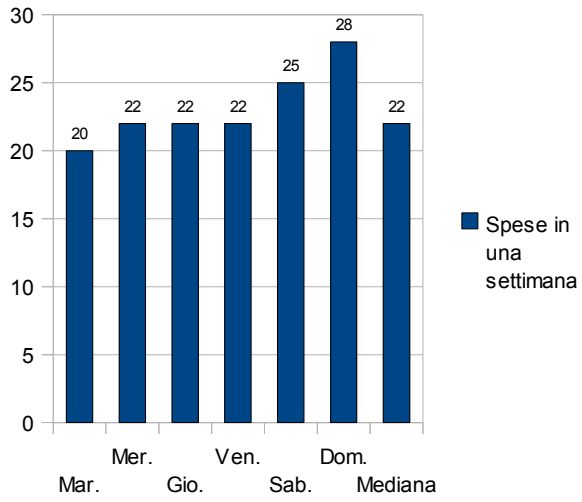

Mediana

Spese in una settimana

Lun.	Mar.	Mer.	Gio.	Ven.	Sab.	Dom.
20	20	22	22	22	25	28

Mediana

Mediana
22

Media

Spese in una settimana

Lun.	Mar.	Mer.	Gio.	Ven.	Sab.
20	20	22	22	22	25

Media

Dom.	Media
28	22,71

Moda

Spese in una settimana

Lun.	Mar.	Mer.	Gio.	Ven.	Sab.	Dom.	
20		20	22	22	22	25	28

Moda

Moda

22