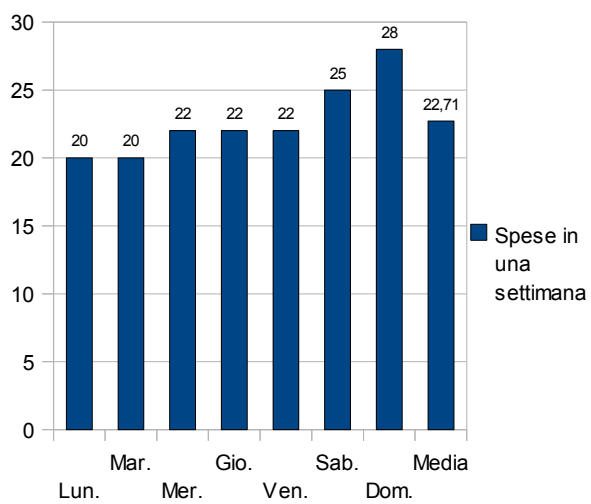

Mediana

Spese in una settimana

Lun.	Mar.	Mer.	Gio.	Ven.	Sab.	Dom.
20	20	22	22	22	25	28

Mediana

Mediana
22

Media

Spese in una settimana

Lun.	Mar.	Mer.	Gio.	Ven.	Sab.
20	20	22	22	22	25

Media

Dom.	Media
28	22,71

Moda

Spese in una settimana

Lun.	Mar.	Mer.	Gio.	Ven.	Sab.	Dom.	
20		20	22	22	22	25	28

Moda

Moda

22