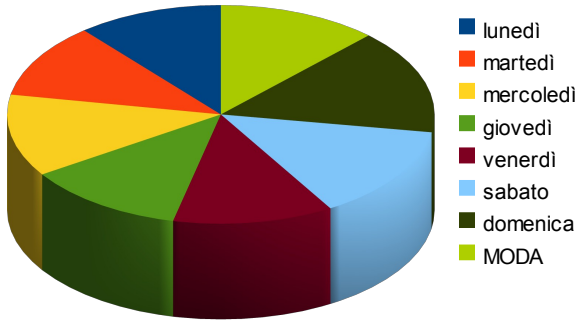

Spese in una settimana

lunedì 20 martedì 20 mercoledì 22 giovedì 22 venerdì 22 sabato 25

Spese in una settimana

Calcolo della Me

domenica MEDIANA
28 22

diana a cura di Riccardo Nobile

Spese della settimana

lunedì	martedì	mercoledì	giovedì	venerdì	sabato	domenica
20	20	22	22	22	25	28

Spese in una settimana

Calcolo della Media a cura di I

MEDIA
22,71

Riccardo Nobile

Spese in una settimana

lunedì	martedì	mercoledì	giovedì	venerdì	sabato	domenica
20	20	22	22	22	25	28

Spese in una settimana

Calcolo della Moda a c

MODA
22

cura di Riccardo Nobile