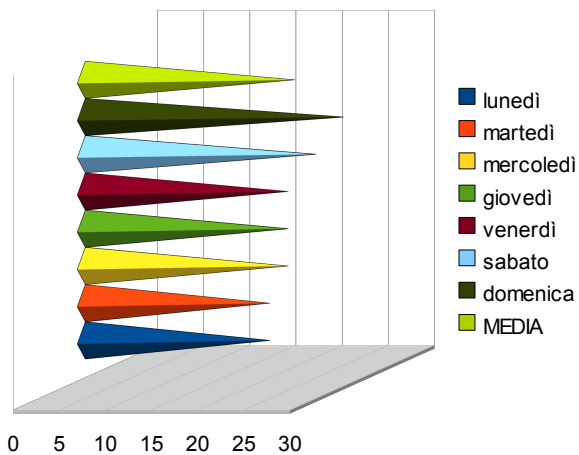

Spese in una settimana

lunedì 20 martedì 20 mercoledì 22 giovedì 22 venerdì 22 sabato 25

Spese in una settimana

Calcolo della Me

domenica MEDIANA
28 22

diana a cura di Riccardo Nobile

Spese della settimana

lunedì	martedì	mercoledì	giovedì	venerdì	sabato	domenica
20	20	22	22	22	25	28

Spese in una settimana

Calcolo della Media a cura di I

MEDIA
22,71

Riccardo Nobile

Spese in una settimana

lunedì	martedì	mercoledì	giovedì	venerdì	sabato	domenica
20	20	22	22	22	25	28

Spese in una settimana