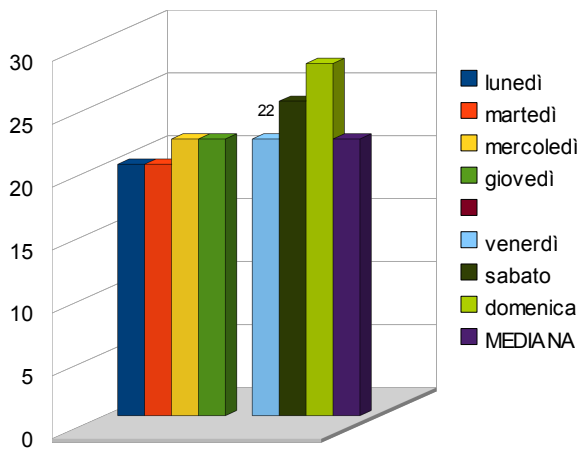

Spese in una settimana

lunedì 20 martedì 20 mercoledì 22 giovedì 22 venerdì 22 sabato 25

Spese in una settimana

Calcolo della Me

domenica MEDIANA
28 22

diana a cura di Riccardo Nobile

Spese della settimana

lunedì	martedì	mercoledì	giovedì	venerdì	sabato	domenica
20	20	22	22	22	25	28

Spese in una settimana

Calcolo della Media a cura di I

MEDIA
22,71

Riccardo Nobile

Spese in una settimana

lunedì	martedì	mercoledì	giovedì	venerdì	sabato	domenica
20	20	22	22	22	25	28

Spese in una settimana